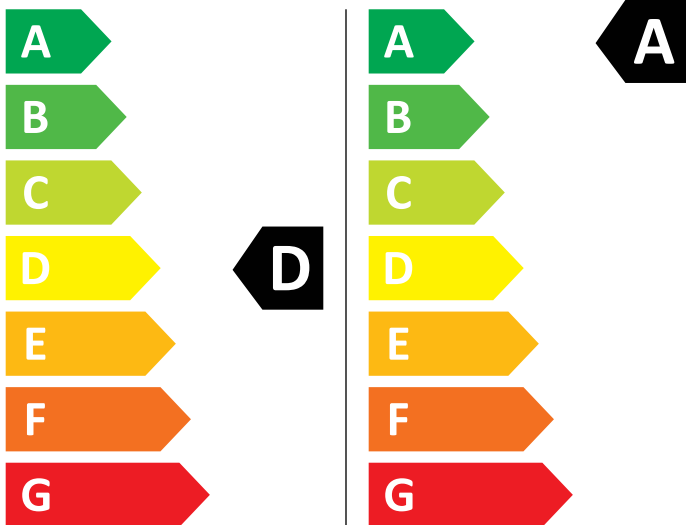

ENERG

AEG

LWR730660C 914611500

💧 342 kWh/100

💧 53 kWh/100

7,0 kg

11,0 kg

85 L